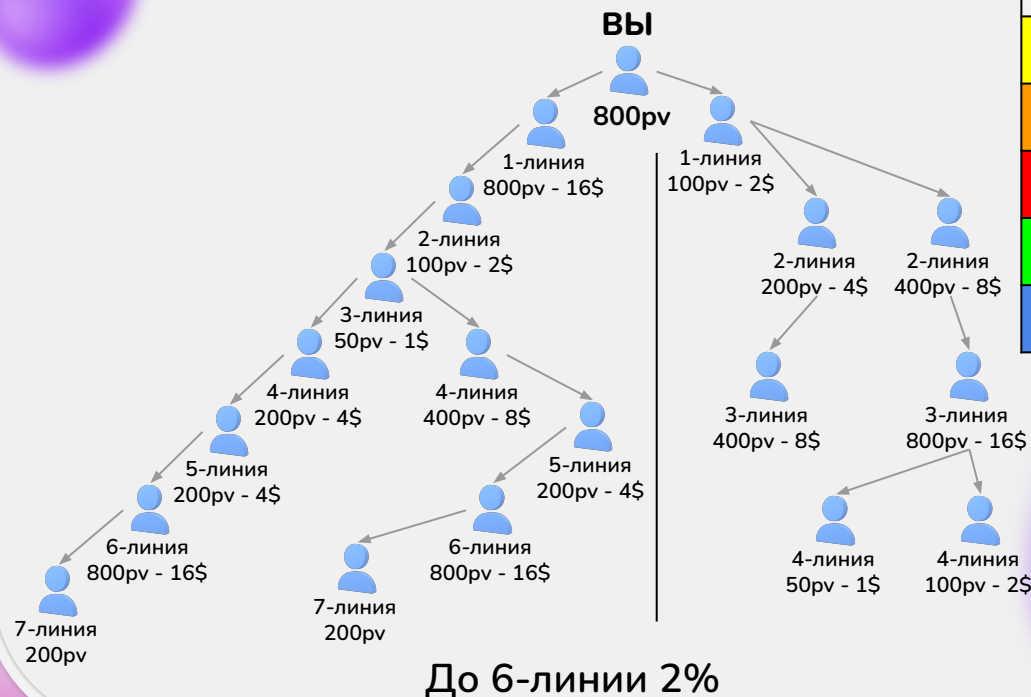

2. Recruit Classic bonus 2%

Пакеты	Балл	2-л	3-л	4-л	5-л	6-л
TRIAL	25pv					
CUSTOMER	50pv	2%				
PARTNER	100pv	2%	2%			
BUSINESS	200pv	2%	2%	2%		
PROFESSIONAL	400pv	2%	2%	2%	2%	
LEADER	800pv	2%	2%	2%	2%	2%

Как показано в таблице выше, бонус рекрут классик выплачивается по 2% до 6-й линии в соответствии со стоимостью пакета и в течение 24 часов.