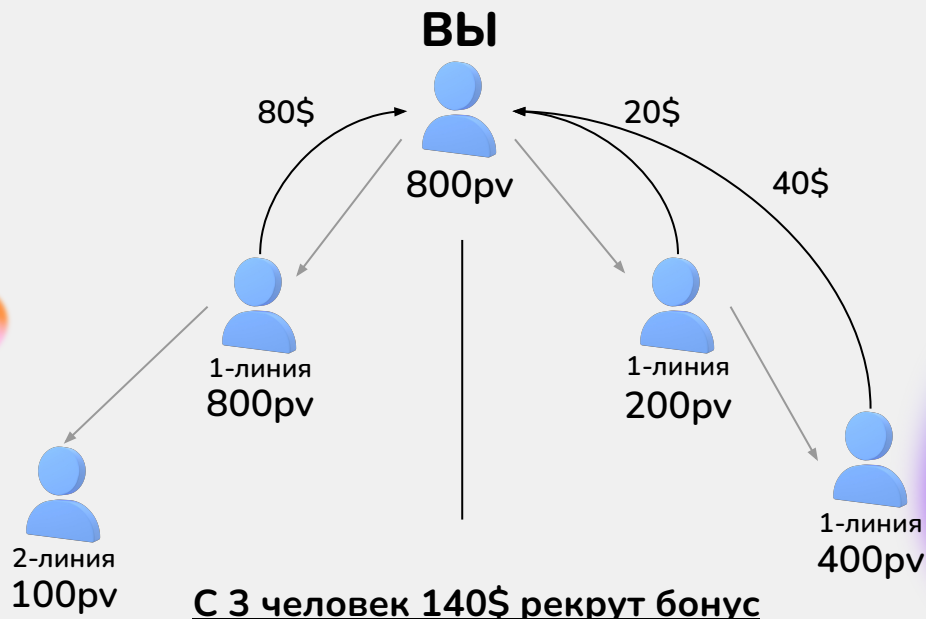

1. Recruit Bonus 10%

Пакеты	Балл	РБ
TRIAL	25pv	10%
CUSTOMER	50pv	10%
PARTNER	100pv	10%
BUSINESS	200pv	10%
PROFESSIONAL	400pv	10%
LEADER	800pv	10%

Рекрут бонус выплачивается только от личного партнера. Выплачивается 10% и в течение 24 часов от стоимости PV зарегистрированного пакета вашего личного партнера.