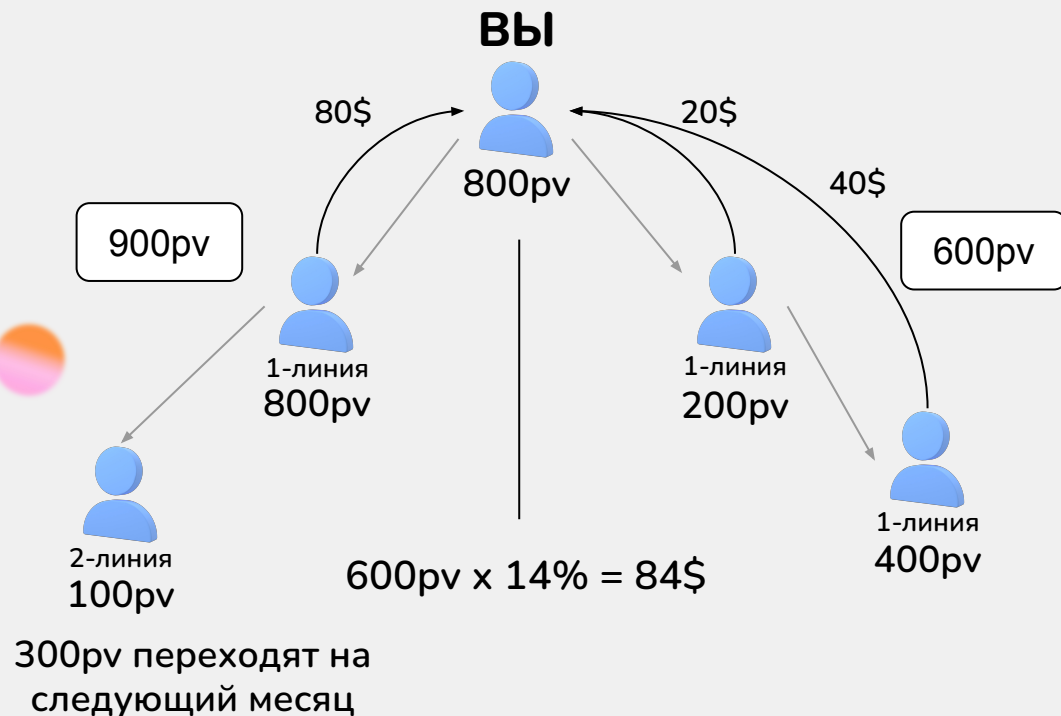

5. Binary bonus 4%-14%

Пакеты	Балл	ББ
TRIAL	25pv	4%
CUSTOMER	50pv	6%
PARTNER	100pv	8%
BUSINESS	200pv	10%
PROFESSIONAL	400pv	12%
LEADER	800pv	14%

Бинарный бонус начисляется после закрытия месяца. Бинарный бонус выплачивается в процентах, соответствующих стоимости пакета от товарооборота меньшей ветви. Разница очков, оставшаяся на большей ветве, не сгорая переходит на следующий месяц.