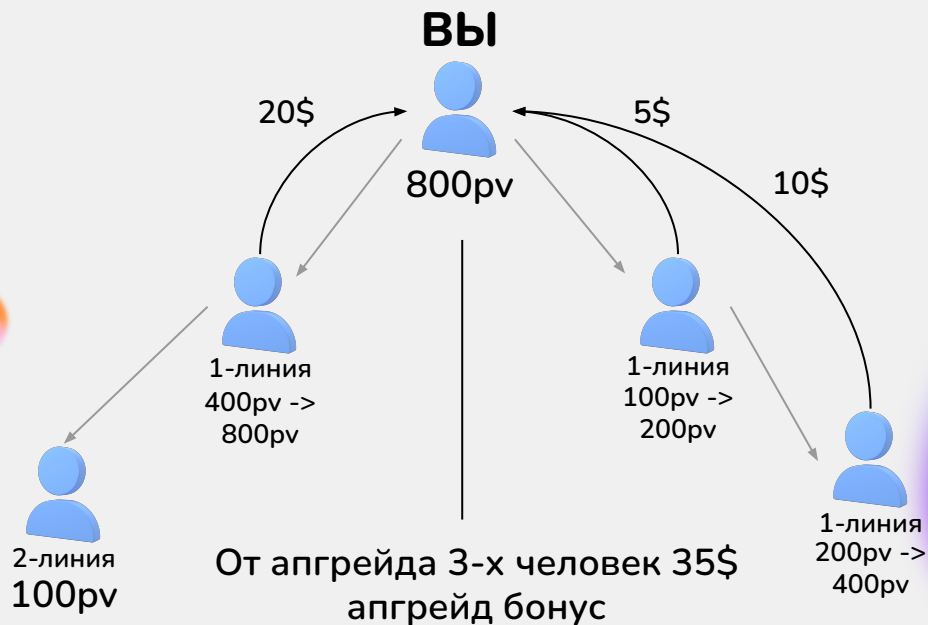

3. Upgrade Bonus 5%

Пакеты	Балл	АБ
TRIAL	25pv	5%
CUSTOMER	50pv	5%
PARTNER	100pv	5%
BUSINESS	200pv	5%
PROFESSIONAL	400pv	5%
LEADER	800pv	5%

Апгрейд производится в любое время путем оплаты разницы в стоимости пакетов. Апгрейд бонус выплачивается 5% от 1 линии и в течение 24 часов.