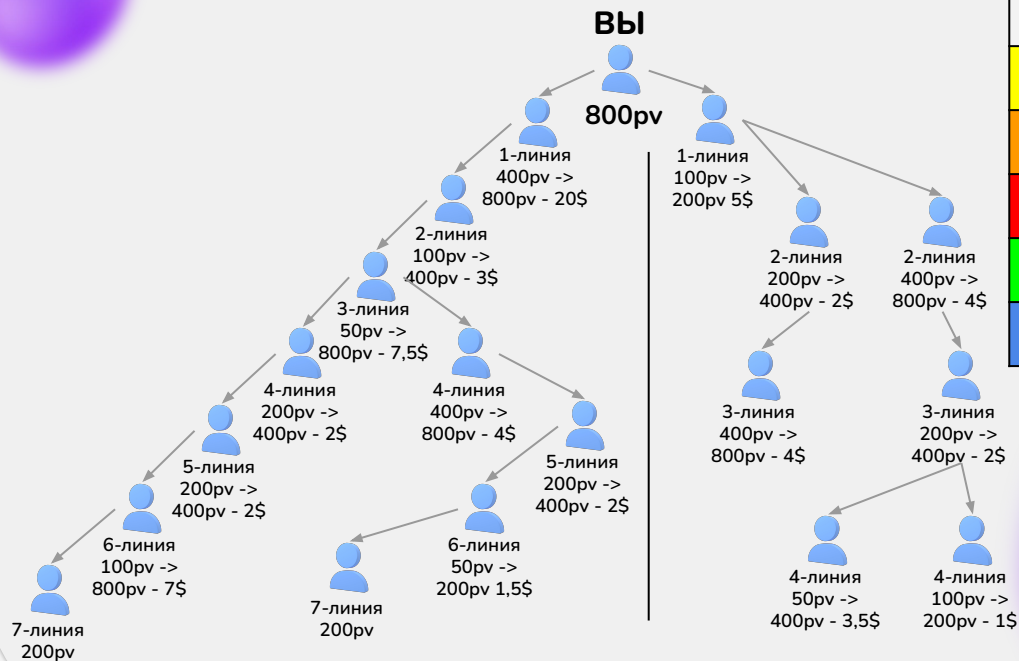

4. Upgrade Classic bonus 1%

До 6-линии 1%

Пакеттер	Балл	2-л	3-л	4-л	5-л	6-л
TRIAL	25pv					
CUSTOMER	50pv	1%				
PARTNER	100pv	1%	1%			
BUSINESS	200pv	1%	1%	1%		
PROFESSIONAL	400pv	1%	1%	1%	1%	
LEADER	800pv	1%	1%	1%	1%	1%

Как показано в таблице выше, Апгрейд классик бонус выплачивается по 1% до 6-й линии в соответствии со стоимостью пакета и в течение 24 часов.